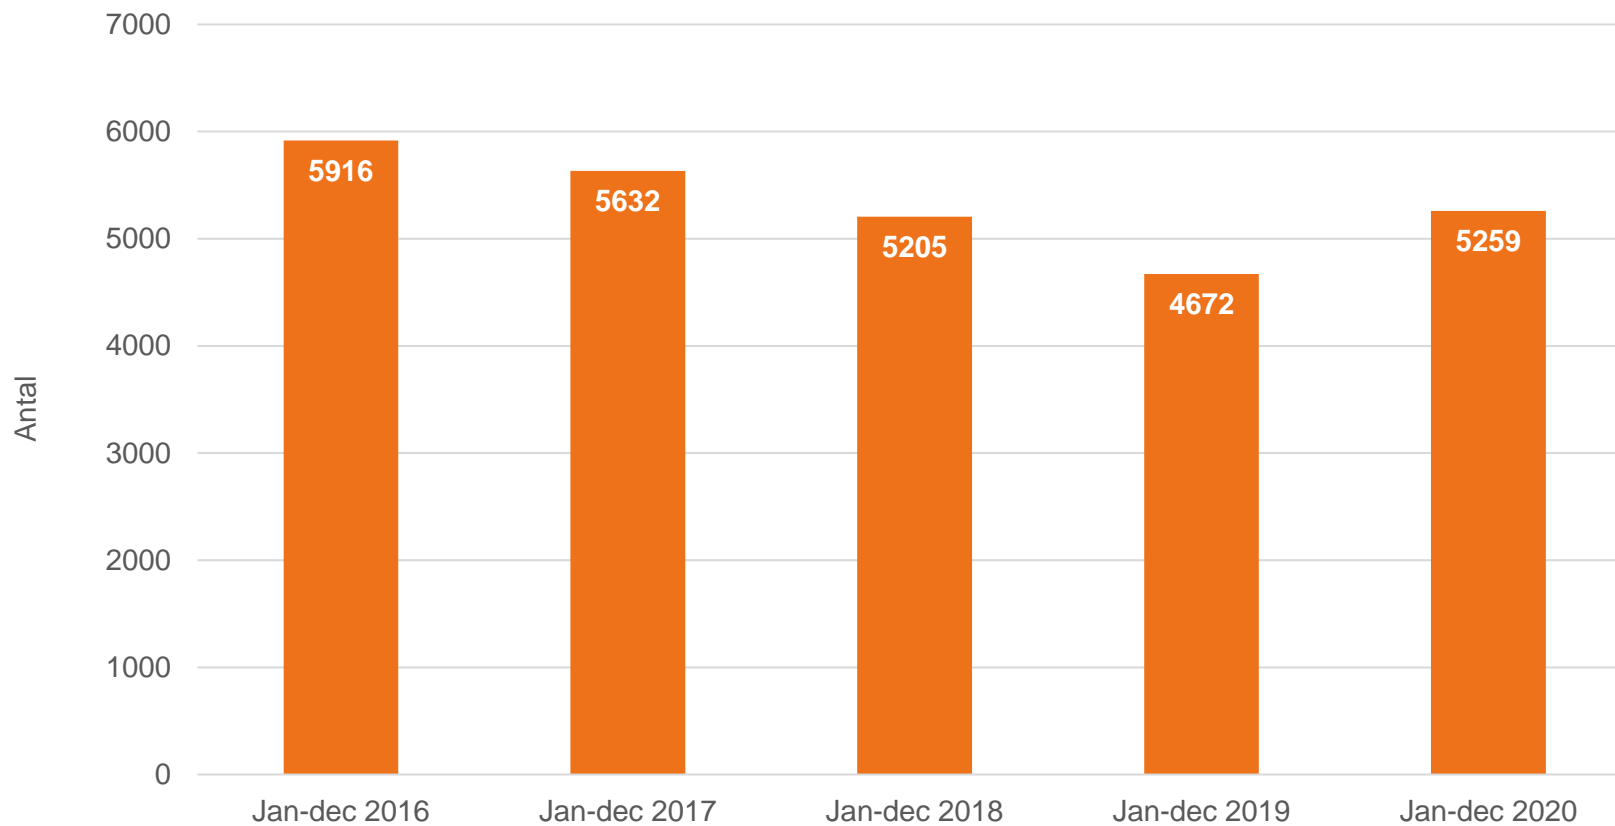

Antal sökta bygglov, fördelade på län. Källa Byggfakta

<u>Län</u>	<u>Ack antal</u> <u>Jan-dec 2016</u>	<u>Ack antal</u> <u>Jan-dec 2017</u>	<u>Ack antal</u> <u>Jan-dec 2018</u>	<u>Ack antal</u> <u>Jan-dec 2019</u>	<u>Ack antal</u> <u>Jan-dec 2020</u>	<u>Förändr 2018/2019</u>
Gotland	52	52	46	40	45	12,5
Västernorrland	168	168	134	107	74	-30,8
Blekinge	111	111	95	73	98	34,2
Kronoberg	70	70	111	78	99	26,9
Jämtland	114	114	128	111	99	-10,8
Västmanlands	90	90	120	127	106	-16,5
Gävleborg	202	202	133	120	124	3,3
Värmland	200	200	125	125	126	0,8
Örebro	137	137	101	128	128	0,0
Västerbotten	106	106	130	99	133	34,3
Norrbottn	80	80	88	112	143	27,7
Dalarna	241	241	190	185	196	5,9
Kalmar	167	167	198	164	213	29,9
Södermanland	180	180	157	183	221	20,8
Jönköping	205	205	258	192	228	18,8
Uppsala	327	327	259	224	288	28,6
Östergötland	394	394	321	273	320	17,2
Halland	334	334	324	328	335	2,1
Skåne	638	638	617	540	597	10,6
Stockholm	757	757	632	572	729	27,4
V Götaland	1059	1059	1038	891	957	7,4
Totalt	5632	5632	5205	4672	5259	12,6

Husstatistik - sökta bygglov styckebyggda hus, totalt